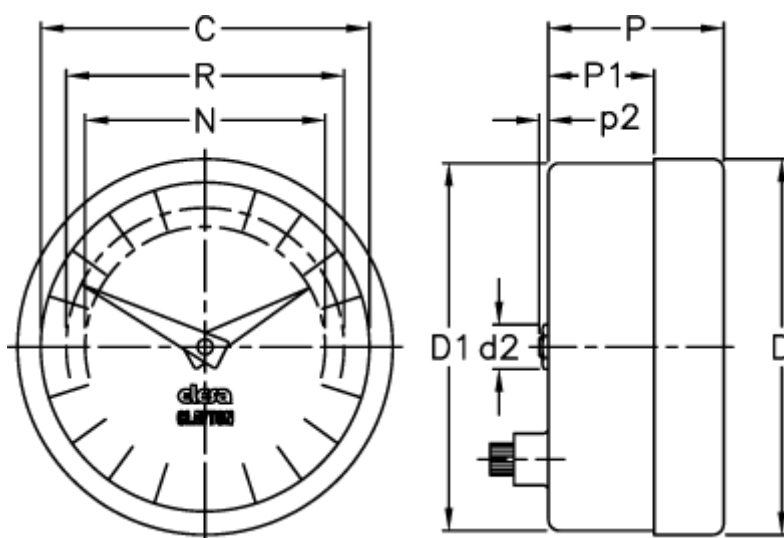

Varenummer: 2307024601  
Beskrivelse: E+G Indikator  
PA02-0020-D

## Mål

C = 60

R = 51

D = 68.4

D1 = 67.0

d2 = 8

N = 44

P = 32

P1 = 19.3

p2 = 1.0